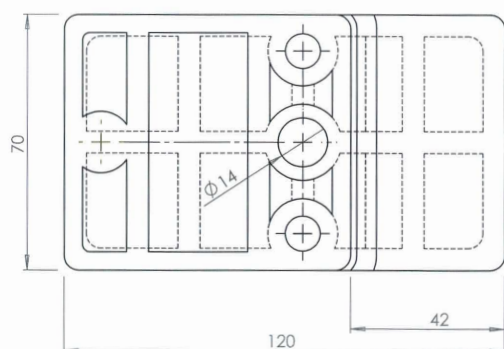

## Plaque de fusion Z

### Fiche technique

Ref.	L	I	H
154F008	120 mm	70 mm	8 mm
154F012	120 mm	70 mm	12 mm
154F016	120 mm	70 mm	16 mm
154F020	120 mm	70 mm	20 mm

Les informations contenues dans cette fiche produit sont basées sur l'état actuel des connaissances techniques. Nous nous réservons le droit de procéder à toute modification sans préavis. BMWill décline toute responsabilité concernant la précision des renseignements publiés dans cette fiche produit et les éventuelles erreurs d'impression.