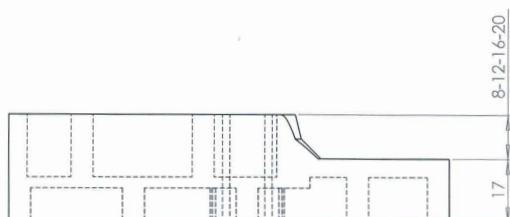

## Plaque de fusion Z

### Fiche technique

Ref.	L	I	H
154F008	120 mm	70 mm	8 mm
154F012	120 mm	70 mm	12 mm
154F016	120 mm	70 mm	16 mm
154F020	120 mm	70 mm	20 mm

Les informations contenues dans cette fiche produit sont basées sur l'état actuel des connaissances techniques. Nous nous réservons le droit de procéder à toute modification sans préavis. BMWill décline toute responsabilité concernant la précision des renseignements publiés dans cette fiche produit et les éventuelles erreurs d'impression.