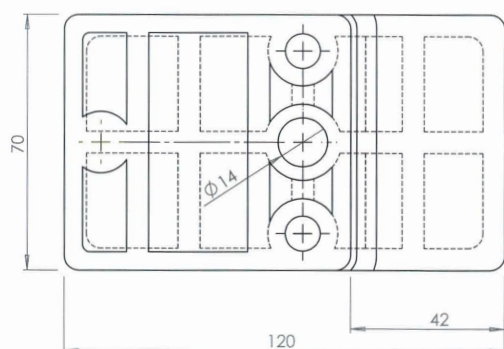

## Smelplaat Z

### Technische fiche

Ref.	L	I	H
154F008	120 mm	70 mm	8 mm
154F012	120 mm	70 mm	12 mm
154F016	120 mm	70 mm	16 mm
154F020	120 mm	70 mm	20 mm

De inlichtingen in deze folder zijn te goeder trouw ten opzichte van de huidige technische kennis. Wij behouden ons het recht voor om zonder voorafgaand bericht veranderingen aan te brengen. BMWill wijst alle verantwoordelijkheid af met betrekking tot de nauwkeurigheid van de informatie die in dit productblad is gepubliceerd en eventuele drukfouten.