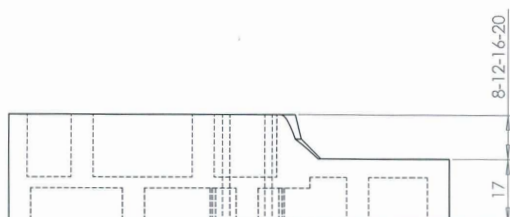

## Smelplaat Z

### Technische fiche

Ref.	L	I	H
154F008	120 mm	70 mm	8 mm
154F012	120 mm	70 mm	12 mm
154F016	120 mm	70 mm	16 mm
154F020	120 mm	70 mm	20 mm

De inlichtingen in deze folder zijn te goeder trouw ten opzichte van de huidige technische kennis. Wij behouden ons het recht voor om zonder voorafgaand bericht veranderingen aan te brengen. BMWill wijst alle verantwoordelijkheid af met betrekking tot de nauwkeurigheid van de informatie die in dit productblad is gepubliceerd en eventuele drukfouten.